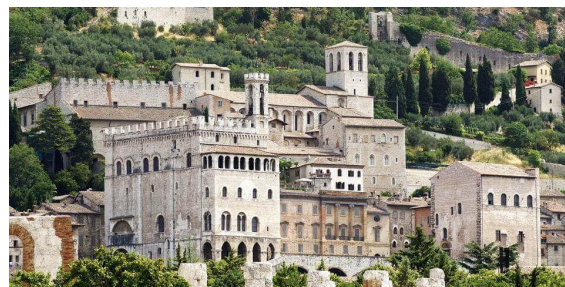

EUROCHOCOLATE PERUGIA

GUBBIO E IL BUON VINO

26-27 OTTOBRE 2019

PROGRAMMA:

1° giorno: 26 ottobre: PADOVA – PERUGIA - GUBBIO

Ore 07.00 partenza da Chiesanuova, Supermercato Alì.

Ore 07.10 partenza dal Casello di Padova Ovest.

Sosta lungo il percorso ed arrivo a **Perugia**: città antica di rara bellezza, con un piccolo centro storico, per la maggior parte in salita.

Pranzo in ristorante, bevande incluse, a Perugia o dintorni.

Nel pomeriggio tempo a disposizione per godersi la splendida città di Perugia tra le bancarelle e gli stand di **Eurochocolate**, il più grande Festival europeo a tema cioccolato.

In serata trasferimento a Gubbio o dintorni, sistemazione nelle camere riservate in hotel, cena e pernottamento.

2° giorno: 27 ottobre: GUBBIO - PADOVA

Prima colazione in hotel. **Visita guidata di Gubbio**: è tra le più antiche città dell'Umbria, meravigliosamente conservata nei secoli e ricca di monumenti che testimoniano il suo glorioso passato.